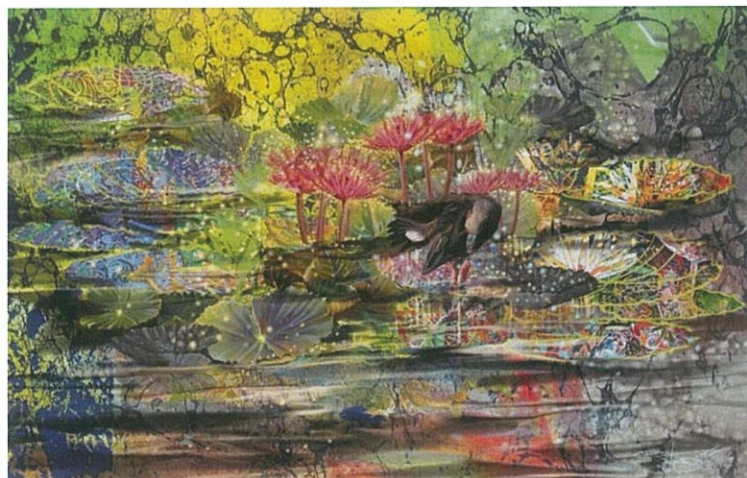

ชื่อผลงาน Crisis
 ขนาด 29x42 เซนติเมตร
 เทคนิค digital print
 ปีที่สร้าง 2564

ชื่อผลงาน พลาบุกาพแห่งสายธาร
 ขนาด 49x29 เซนติเมตร
 เทคนิค Silkscreen and Digital Painting
 ปีที่สร้าง 2564

ชื่อผลงาน ปาติะ จาโป
 ขนาด 50x50 เซนติเมตร
 เทคนิค จิตรกรรมสื่อผสม
 ปีที่สร้าง 2564