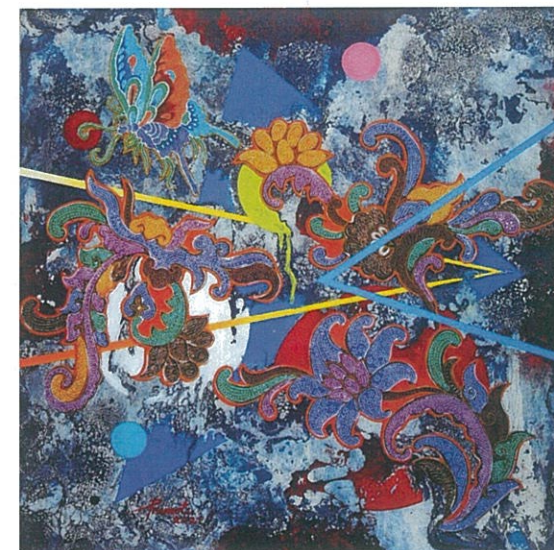

ชื่อผลงาน Crisis
 ขนาด 29x42 เซนติเมตร
 เทคนิค digital print
 ปีที่สร้าง 2564

ชื่อผลงาน พลาบุกาพแห่งสายธาร
 ขนาด 49x29 เซนติเมตร
 เทคนิค Silkscreen and Digital Painting
 ปีที่สร้าง 2564

ชื่อผลงาน ปาติะ จาโป
 ขนาด 50x50 เซนติเมตร
 เทคนิค จิตรกรรมสื่อผสม
 ปีที่สร้าง 2564